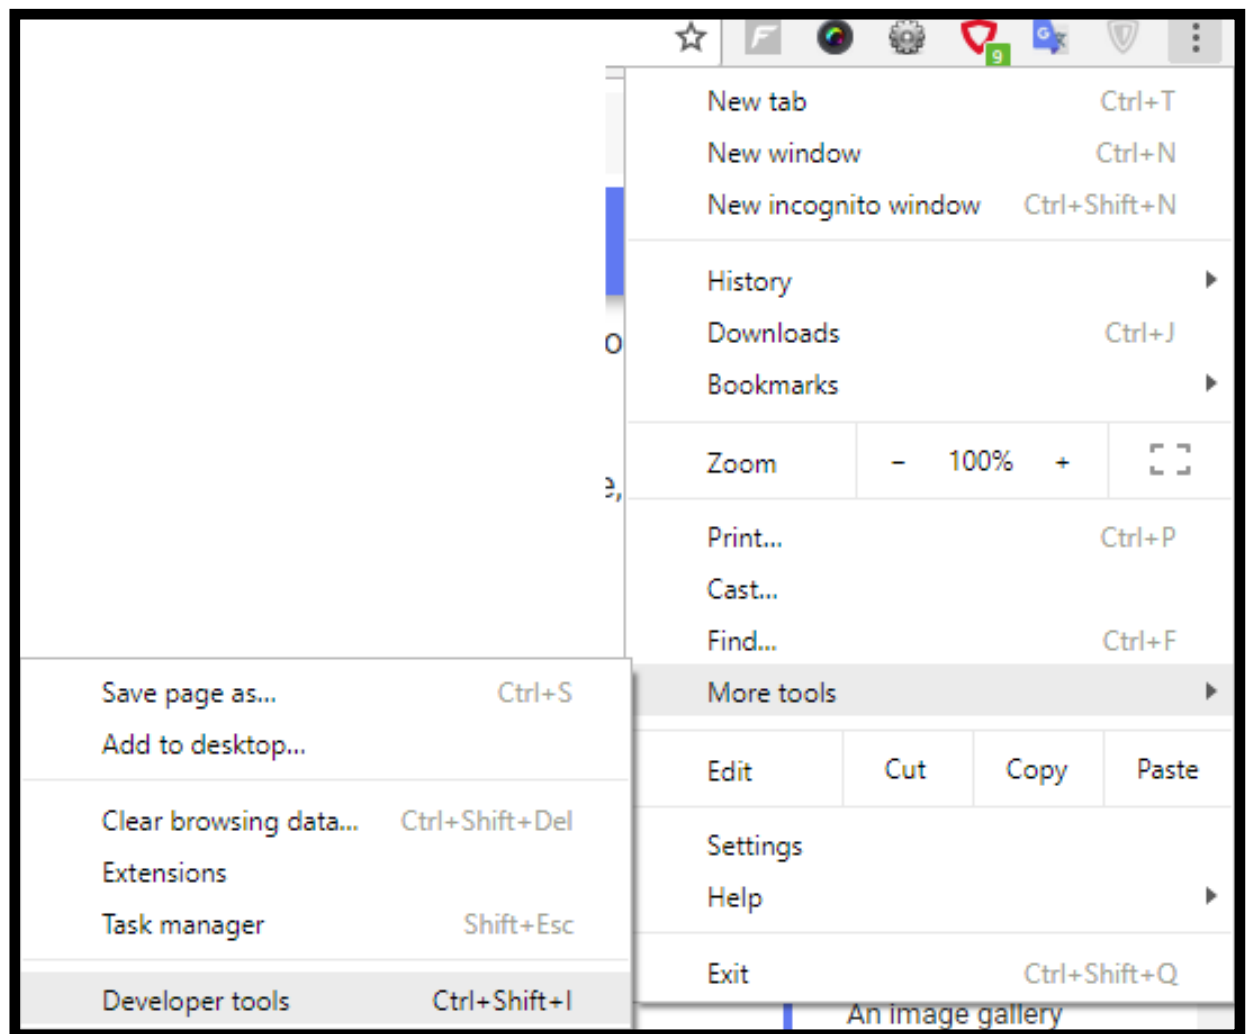

- Chọn phần Console, và tìm nội dung ???c c?nh báo Mixed Content

Nh? ví d? bên d??i, có 26 ph?n Mixed Content và b?n c?n ph?i ?i?u ch?nh ? website c?a b?n, n?u b?n không rõ làm sao ?i?u ch?nh xin vui lòng liên h? b? ph?n h? tr? c?a chúng tôi ?? ???c giúp ??.