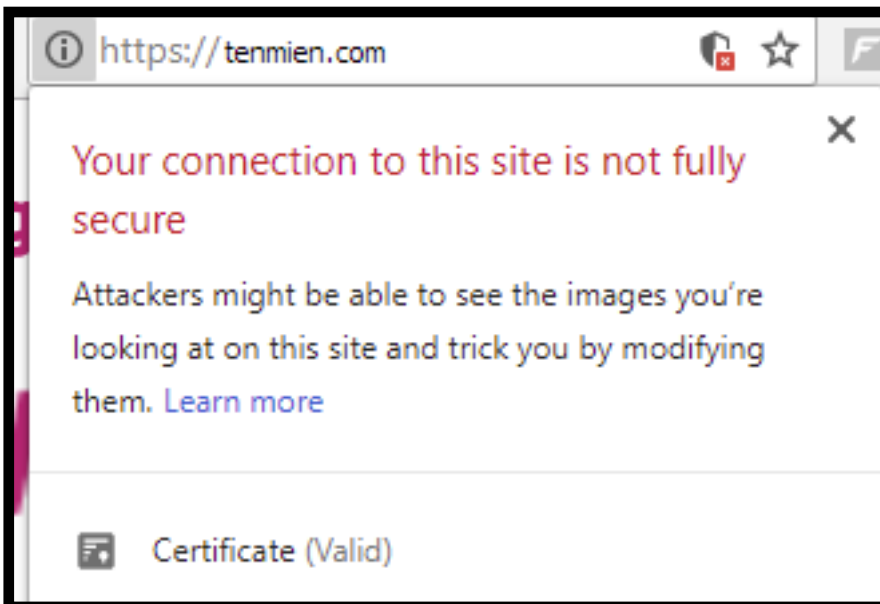

Chrome: Ch?ng ch? SSL ???c cài ???t thành công nh?ng v?n không hi?n ? khoá màu xanh và ch? b?o m?t

admin Sun, Apr 14, 2019 [Chứng Chỉ Số SSL Certificates](#) 0 2102

Sau khi ch?c ch?n r?ng b?n ?ã cài ???t thành công ch?ng ch? s? SSL trên máy ch?, b?n v?n b? trình duy?t báo l?i nh? hình sau: