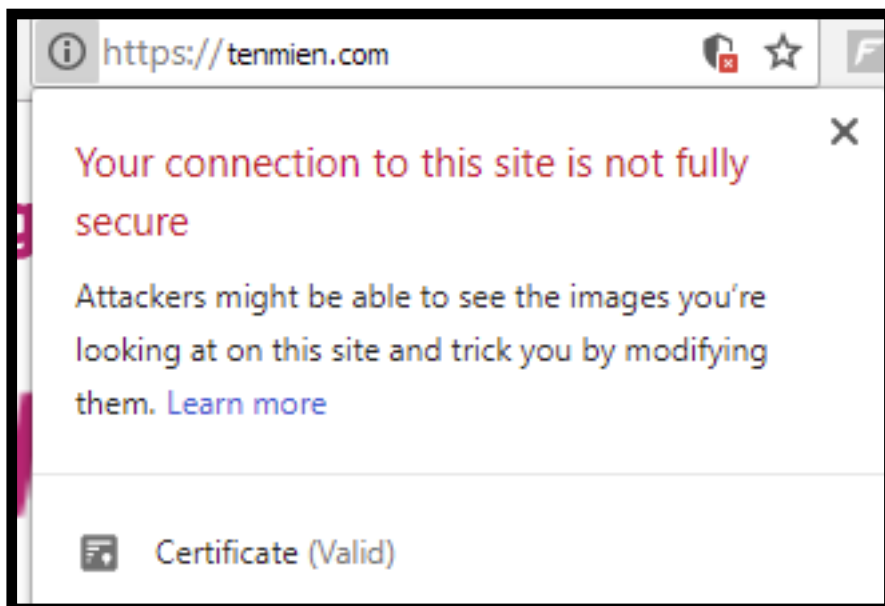

# Chrome: Ch?ng ch? SSL ???c cài ???t thành công nh?ng v?n không hi?n ? khoá màu xanh và ch? b?o m?t

admin Sun, Apr 14, 2019 [Chứng Chỉ Số SSL Certificates](#) 0 2048

Sau khi ch?c ch?n r?ng b?n ?ã cài ???t thành công ch?ng ch? s? SSL trên máy ch?, b?n v?n b? trình duy?t báo l?i nh? hình sau: