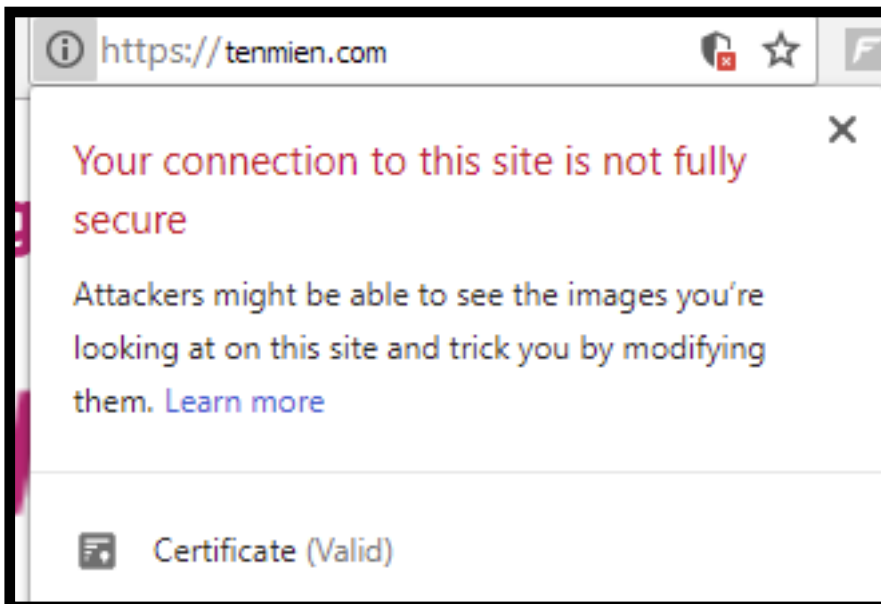

Chrome: Ch?ng ch? SSL ???c cài ???t thành công nh?ng v?n không hi?n ? khoá màu xanh và ch? b?o m?t

admin Sun, Apr 14, 2019 [Chứng Chỉ Số SSL Certificates](#) 0 1759

Sau khi ch?c ch?n r?ng b?n ?ã cài ???t thành công ch?ng ch? s? SSL trên máy ch?, b?n v?n b? trình duy?t báo l?i nh? hình sau: