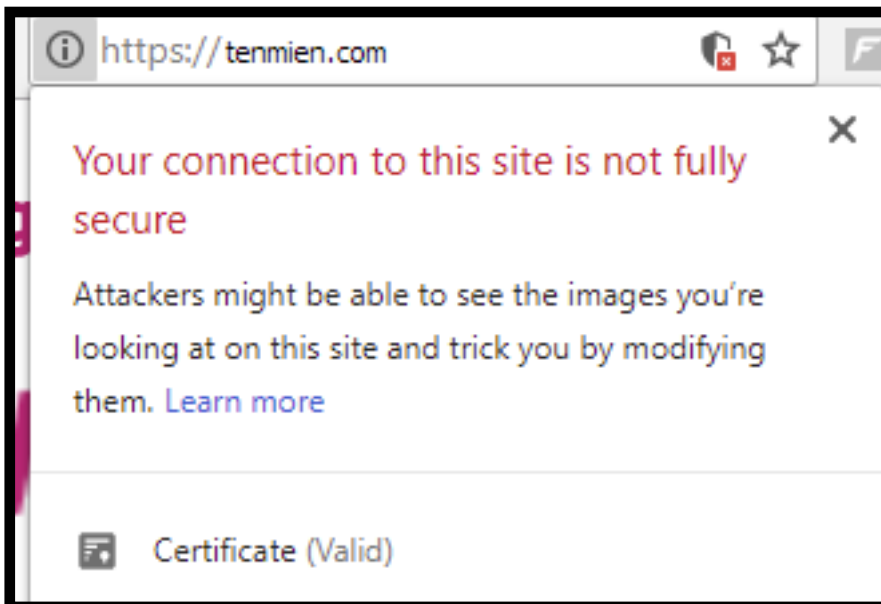

# Chrome: Ch?ng ch? SSL ???c cài ???t thành công nh?ng v?n không hi?n ? khoá màu xanh và ch? b?o m?t

admin Sun, Apr 14, 2019 [Chứng Chỉ Số SSL Certificates](#) 0 2048

Sau khi ch?c ch?n r?ng b?n ?ã cài ???t thành công ch?ng ch? s? SSL trên máy ch?, b?n v?n b? trình duy?t báo l?i nh? hình sau: