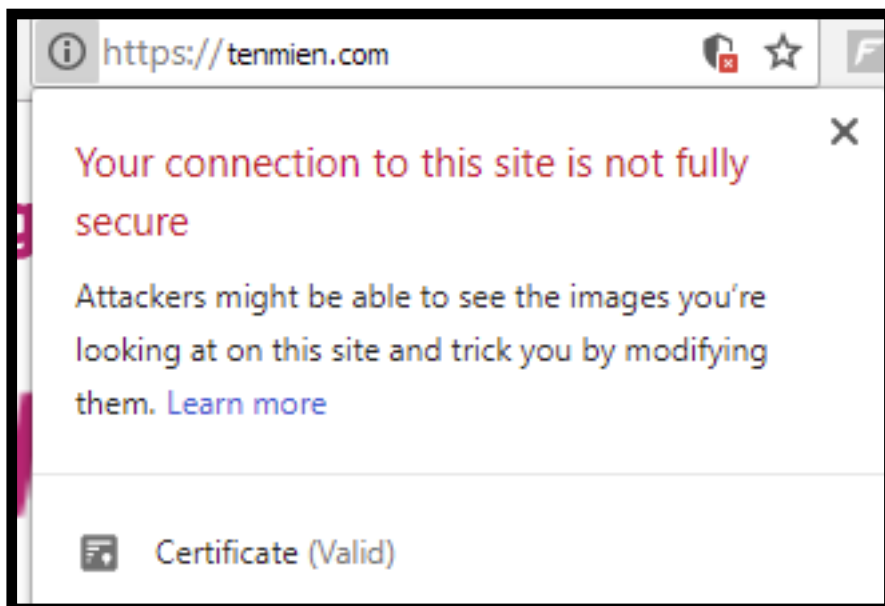

# Chrome: Ch?ng ch? SSL ???c cài ???t thành công nh?ng v?n không hi?n ? khoá màu xanh và ch? b?o m?t

admin Sun, Apr 14, 2019 [Chứng Chỉ Số SSL Certificates](#) 0 2079

Sau khi ch?c ch?n r?ng b?n ?ã cài ???t thành công ch?ng ch? s? SSL trên máy ch?, b?n v?n b? trình duy?t báo l?i nh? hình sau: