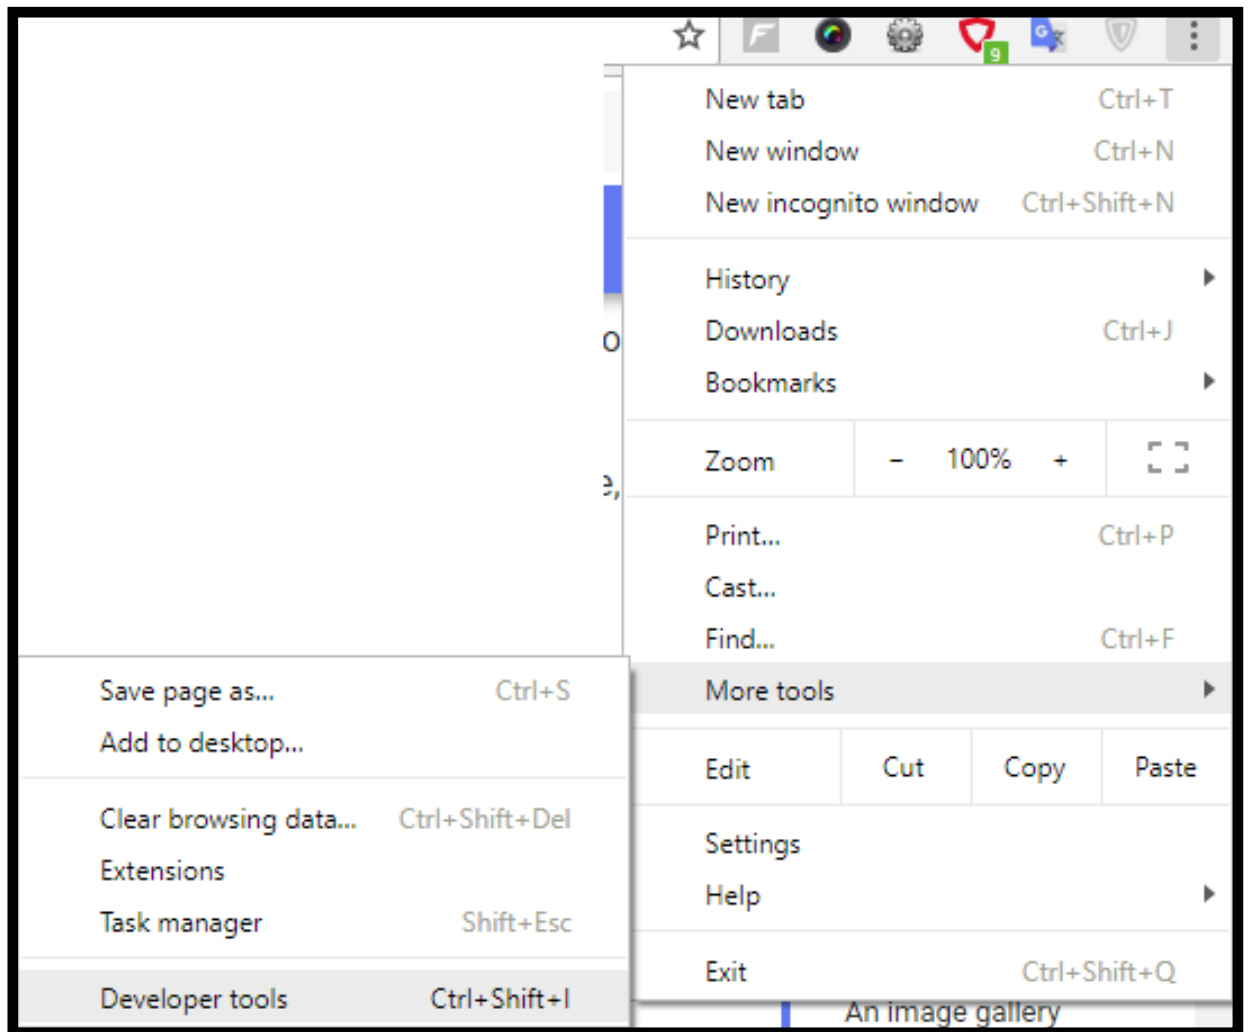

- Chọn phần Console, và tìm nội dung ???c c?nh báo Mixed Content

Nh? ví d? bên d??i, có 26 ph?n Mixed Content và b?n c?n ph?i ?i?u ch?nh ? website c?a b?n, n?u b?n không rõ làm sao ?i?u ch?nh xin vui lòng liên h? b? ph?n h? tr? c?a chúng tôi ?? ???c giúp ??.