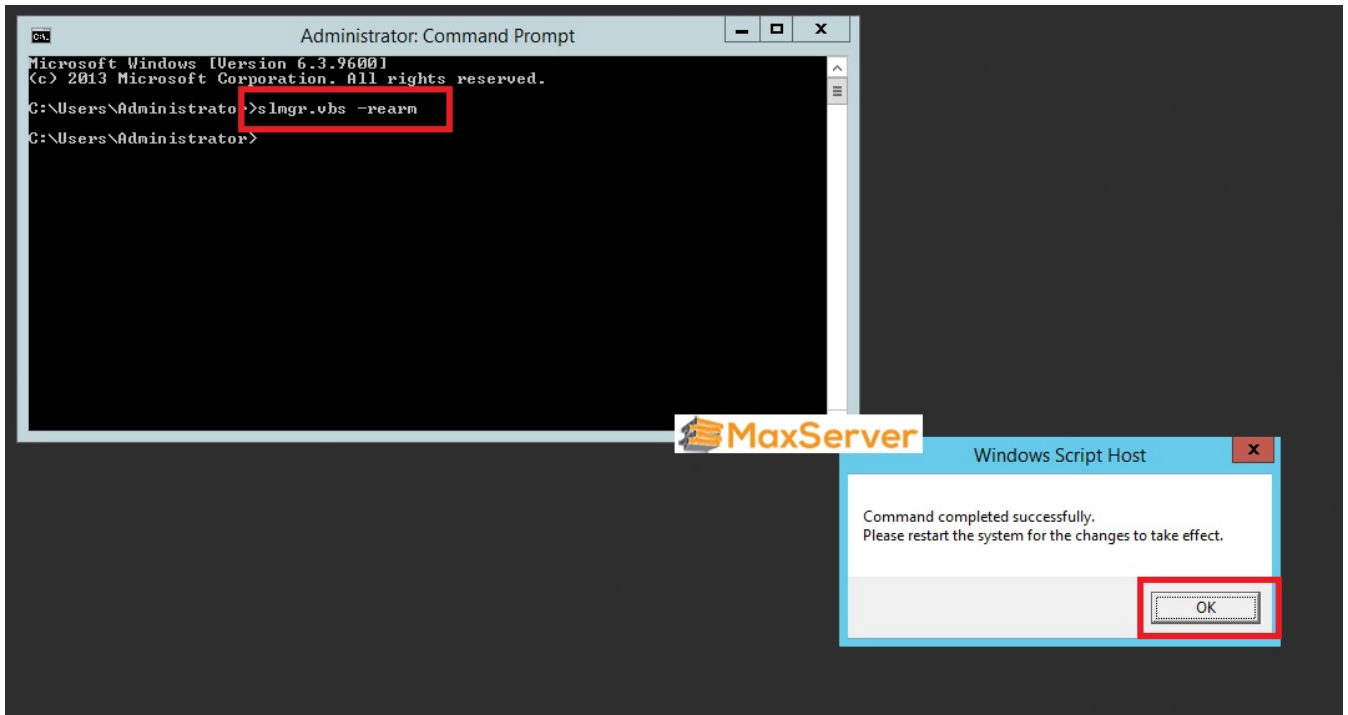

1. Chúng ta sẽ nhập vào VPS qua remote desktop (Nếu VPS bị stop do hết hạn quy định, Quý khách vào bấm nút **Bắt** như [hướng dẫn này](#)). Sau khi vào được VPS qua remote

desktop, Quý khách bấm biểu tượng **Start**

2. Sau đó gõ chữ **cmd**, và click vào ứng dụng **Command Prompt**:

3. Có a s? **Command Prompt** xu?t hi?n,

Quý khách gõ ho?c copy/paste chính xác l?nh này: **slmgr.vbs -rearm** vào r?i gõ Enter và có c?a s? b?t ra nh? bên d??i m?i là chính xác: