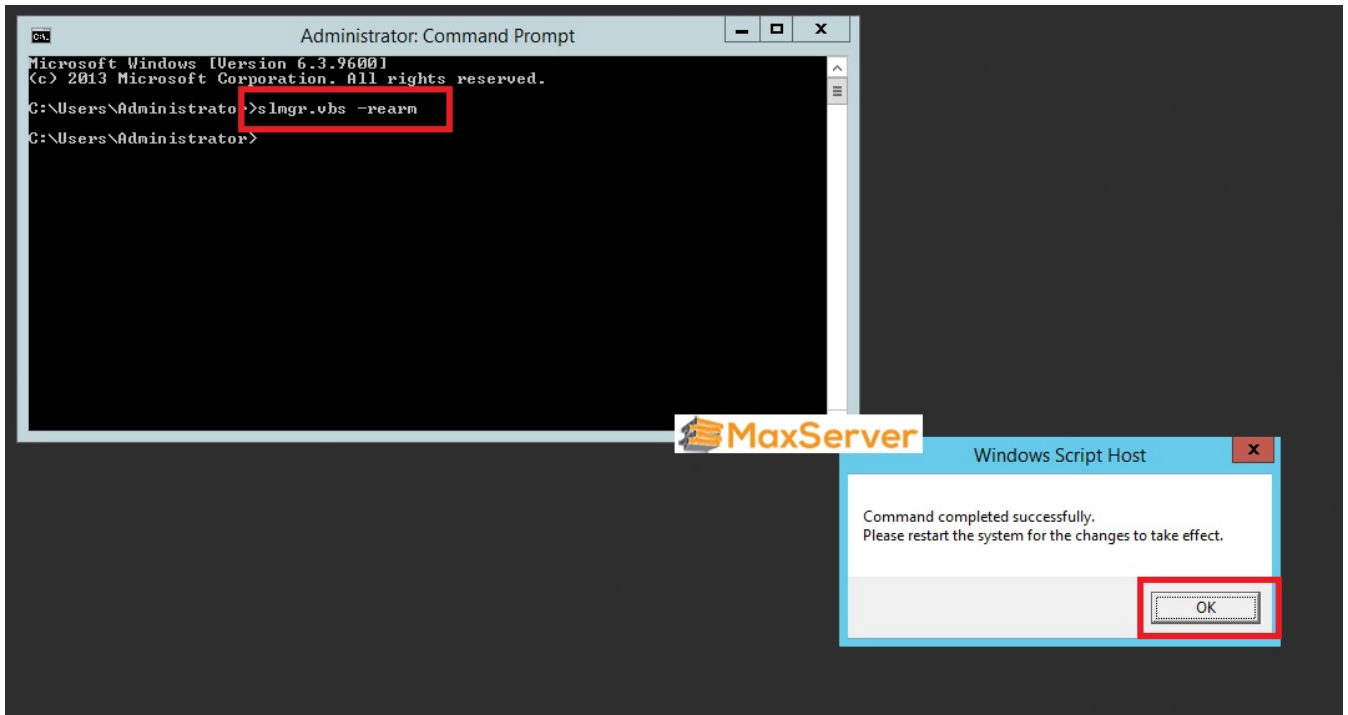

**1.** Chúng ta sẽ nhập vào VPS qua remote desktop (Nếu VPS bị stop do hết hạn quy định, Quý khách vào bấm nút **Bắt** như [hướng dẫn này](#)). Sau khi vào được VPS qua remote

desktop, Quý khách bấm biểu tượng **Start**

2. Sau đó gõ chữ **cmd**, và click vào ứng dụng **Command Prompt**:

3. Có a s? **Command Prompt** xu?t hi?n,

Quý khách gõ ho?c copy/paste chính xác l?nh này: **slmgr.vbs -rearm** vào r?i gõ Enter và có c?a s? b?t ra nh? bên d??i m?i là chính xác: