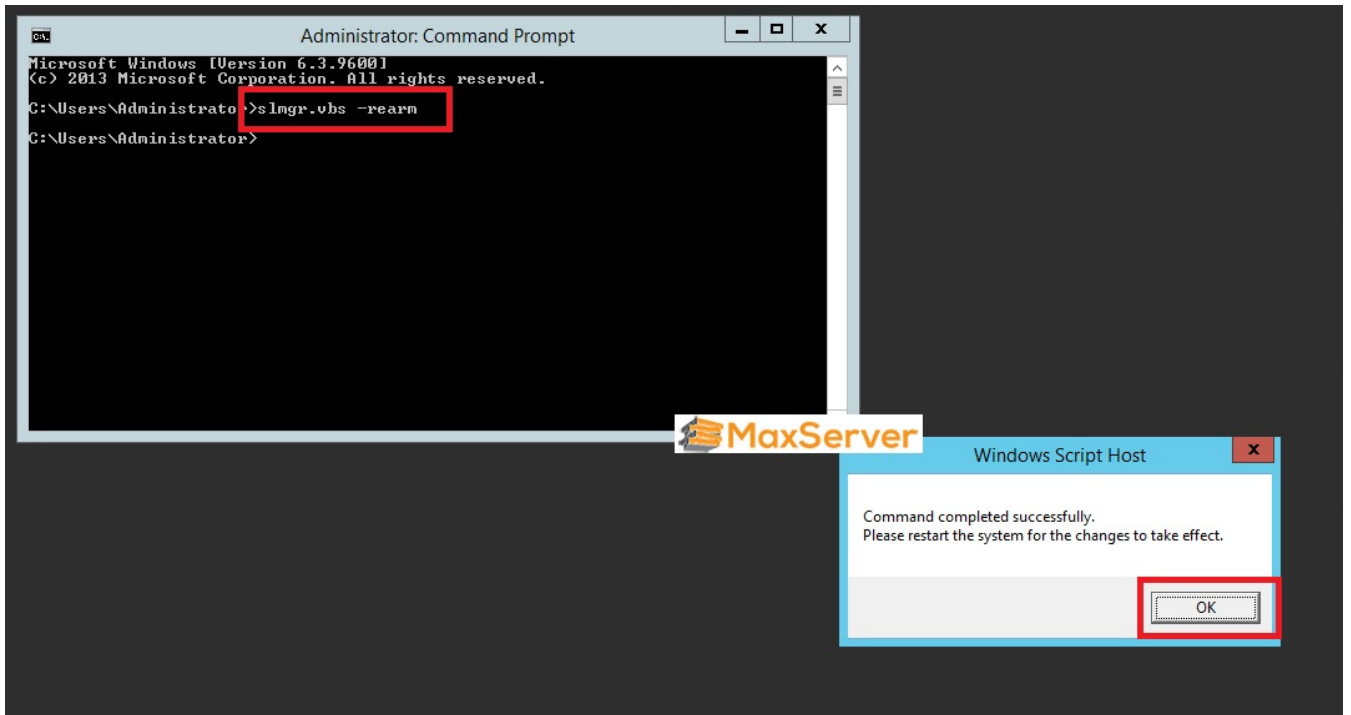

1. Chúng ta sẽ nhập vào VPS qua remote desktop (Nếu VPS bị stop do hết hạn quy định, Quý khách vào bấm nút **Bắt** như [hướng dẫn này](#)). Sau khi vào được VPS qua remote

desktop, Quý khách bấm biểu tượng **Start**

2. Sau đó gõ chữ **cmd**, và click vào ứng dụng **Command Prompt**:

3. Có a s? **Command Prompt** xu?t hi?n,

Quý khách gõ ho?c copy/paste chính xác l?nh này: **slmgr.vbs -rearm** vào r?i gõ Enter và có c?a s? b?t ra nh? bên d??i m?i là chính xác: