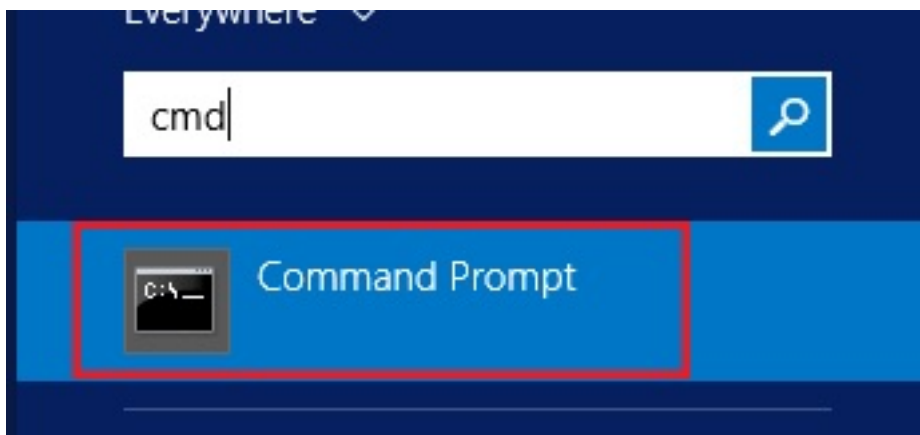

3. Có a s? **Command Prompt** xu?t hi?n,

Quý khách gõ ho?c copy/paste chính xác l?nh này: **slmgr.vbs -rearm** vào r?i gõ Enter và có c?a s? b?t ra nh? bên d??i m?i là chính xác: