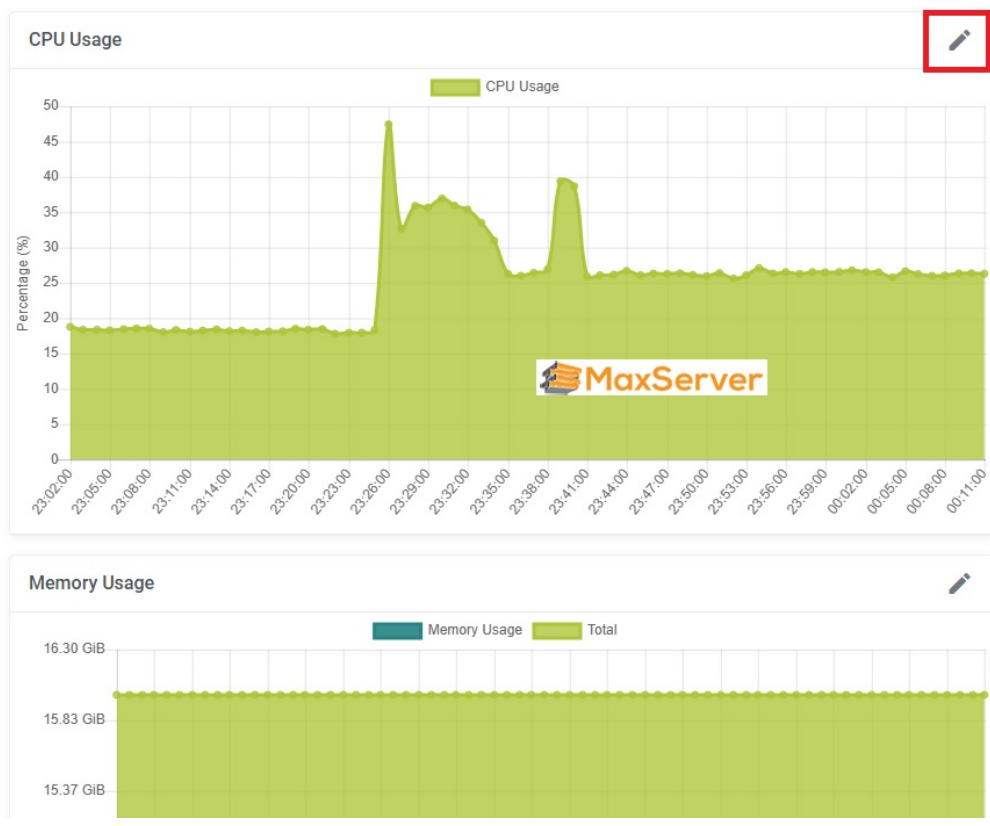

- ★ Tổng quan ^
- Quản Lý Dịch Vụ
- Thực hiện ^
- Đổi mật khẩu 🔑
- Nâng cấp ↑
- Nâng cấp một phần ☰
- Truy Cập Nhanh ^
- Backups
- Cài Đặt Backup Định Kỳ
- backupSchedule
- Ổ Cứng
- Tường Lửa
- Cài Đặt Tường Lửa
- **Thống Kê**
- Mạng
- Cài Lại Hệ Điều Hành
- Cảnh Báo Tài Nguyên
- Lịch Sử Task
- Cài Đặt Bật/Tắt Định Kỳ

Quản lý dịch vụ

Hosting, Máy chủ VPS Linux và Window US, EU, ASIA / Tài khoản khách hàng / Danh sách dịch vụ đã đăng ký / Chi tiết dịch vụ