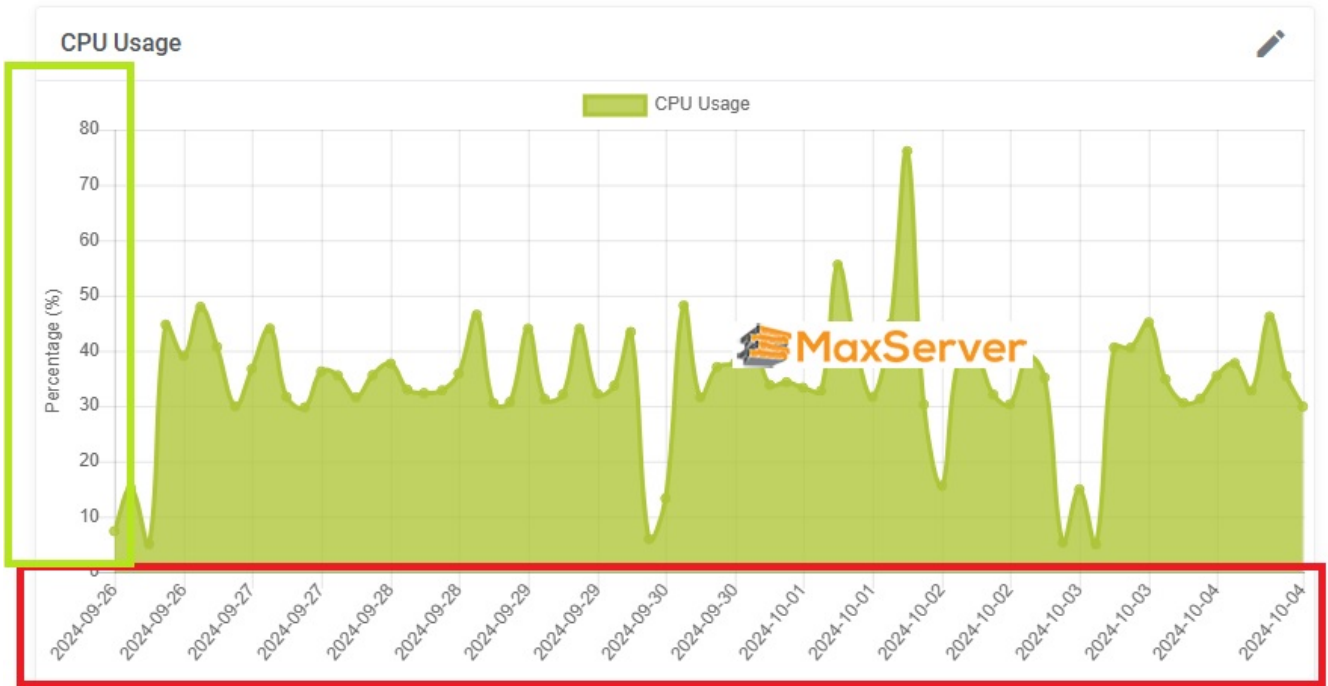

Quản lý dịch vụ

Hosting, Máy chủ VPS Linux và Window US, EU, ASIA / Tài khoản khách hàng / Danh sách dịch vụ đã đăng ký / Chi tiết dịch vụ