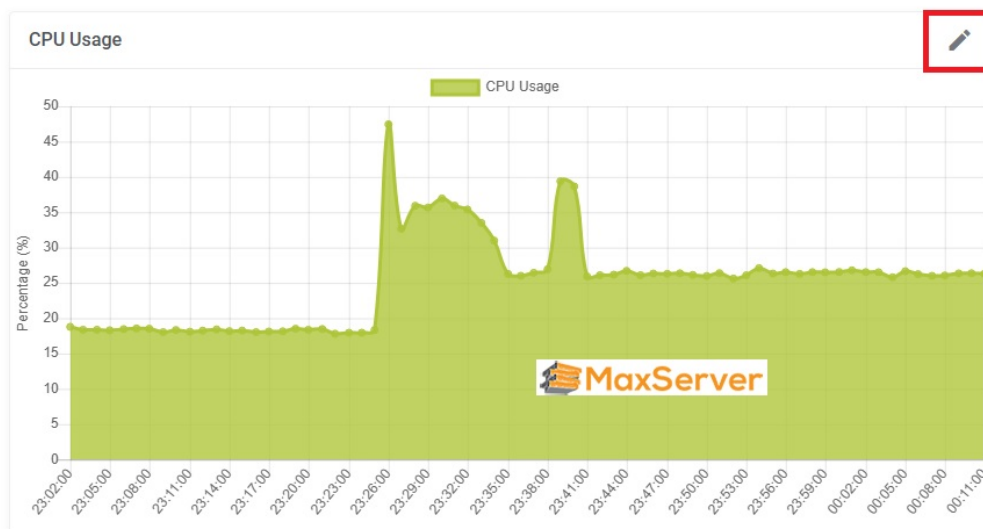

- ★ Tổng quan ^
- Quản Lý Dịch Vụ
- Thực hiện ^
- Đổi mật khẩu 🔑
- Nâng cấp ↑
- Nâng cấp một phần ☰
- Truy Cập Nhanh ^
- Backups
- Cài Đặt Backup Định Kỳ
- backupSchedule
- Ổ Cứng
- Tường Lửa
- Cài Đặt Tường Lửa
- **Thống Kê**
- Mạng
- Cài Lại Hệ Điều Hành
- Cảnh Báo Tài Nguyên
- Lịch Sử Task
- Cài Đặt Bật/Tắt Định Kỳ

Quản lý dịch vụ

Hosting, Máy chủ VPS Linux và Window US, EU, ASIA / Tài khoản khách hàng / Danh sách dịch vụ đã đăng ký / Chi tiết dịch vụ