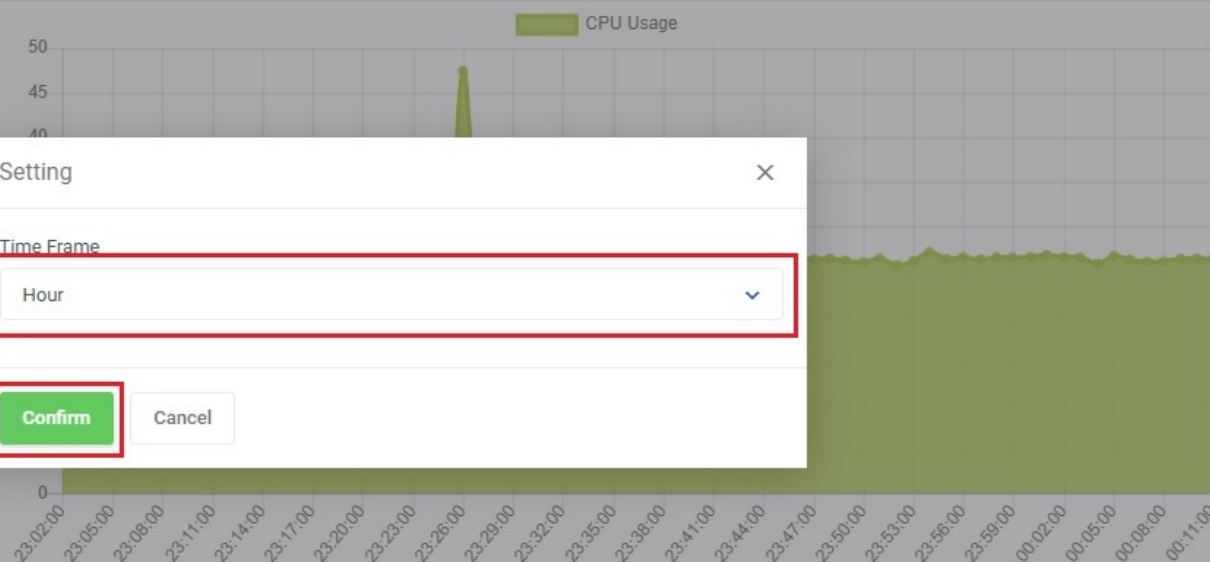

CPU Usage

Memory Usage

4. Sau đó sẽ hiển thị bảng kê theo khung thời gian Quý khách đã chọn ở bước 3, như dưới đây là