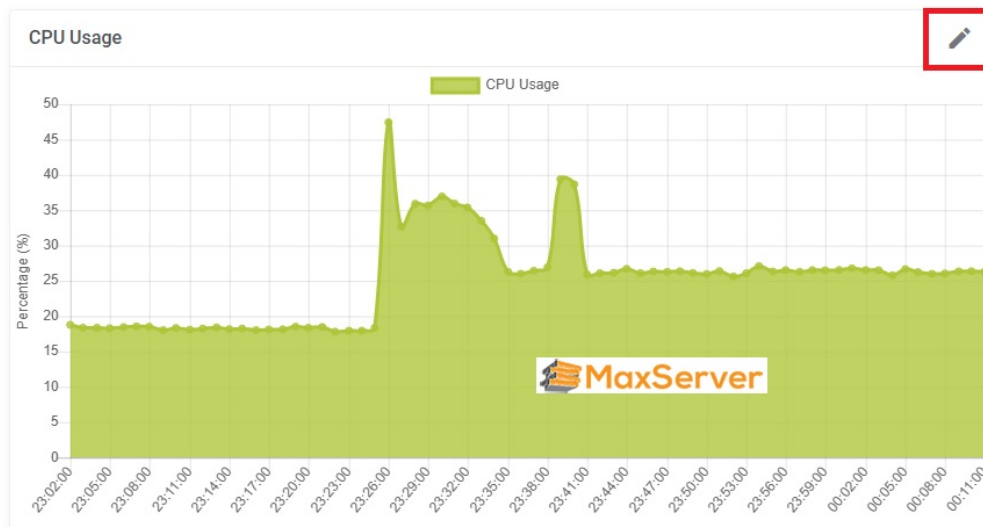

- ★ Tổng quan
- Quản Lý Dịch Vụ
- Thực hiện
- Đổi mật khẩu
- Nâng cấp
- Nâng cấp một phần
- Truy Cập Nhanh
- Backups
- Cài Đặt Backup Định Kỳ
- backupSchedule
- Ổ Cứng
- Tường Lửa
- Cài Đặt Tường Lửa
- **Thống Kê**
- Mạng
- Cài Lại Hệ Điều Hành
- Cảnh Báo Tài Nguyên
- Lịch Sử Task
- Cài Đặt Bật/Tắt Định Kỳ

Quản lý dịch vụ

Hosting, Máy chủ VPS Linux và Window US, EU, ASIA / Tài khoản khách hàng / Danh sách dịch vụ đã đăng ký / Chi tiết dịch vụ