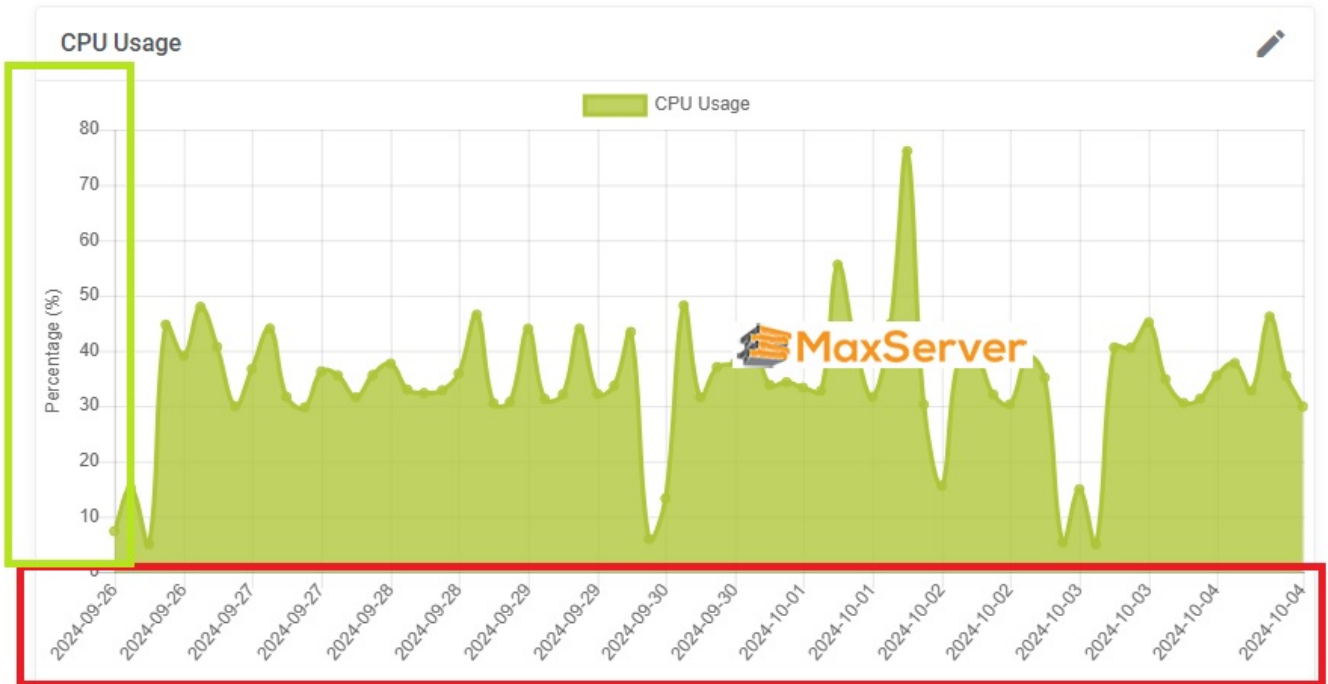

Quản lý dịch vụ

Hosting, Máy chủ VPS Linux và Window US, EU, ASIA / Tài khoản khách hàng / Danh sách dịch vụ đã đăng ký / Chi tiết dịch vụ