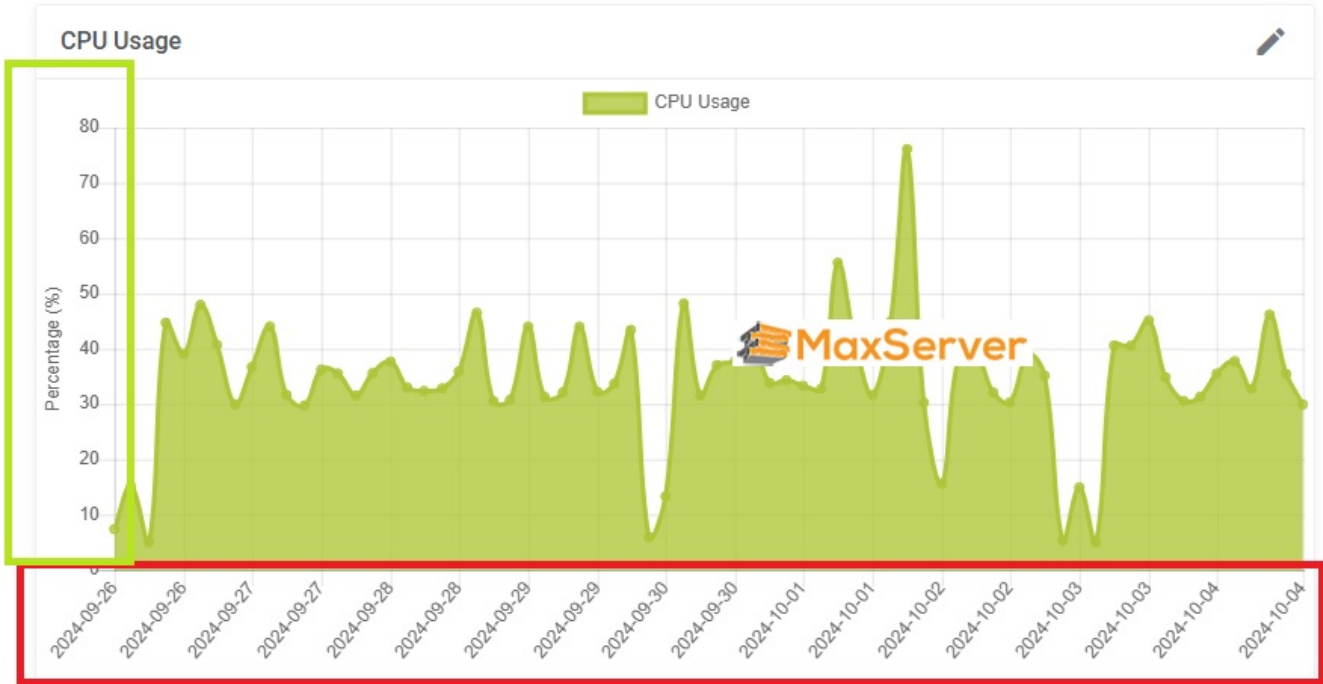

Quản lý dịch vụ

Hosting, Máy chủ VPS Linux và Window US, EU, ASIA / Tài khoản khách hàng / Danh sách dịch vụ đã đăng ký / Chi tiết dịch vụ