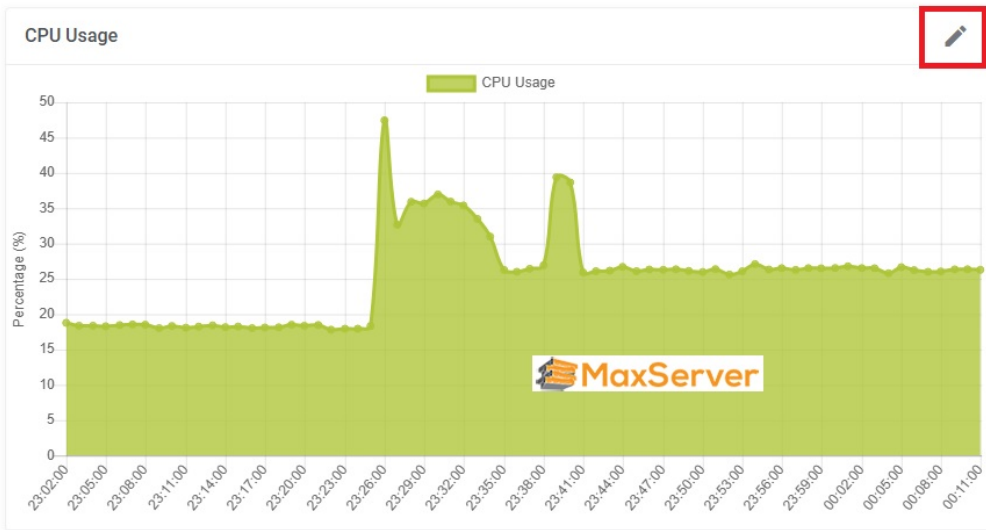

- ★ Tổng quan ^
- Quản Lý Dịch Vụ
- Thực hiện ^
- Đổi mật khẩu 🔑
- Nâng cấp ↑
- Nâng cấp một phần ☰
- Truy Cập Nhanh ^
- Backups
- Cài Đặt Backup Định Kỳ
- backupSchedule
- Ổ Cứng
- Tường Lửa
- Cài Đặt Tường Lửa
- **Thống Kê**
- Mạng
- Cài Lại Hệ Điều Hành
- Cảnh Báo Tài Nguyên
- Lịch Sử Task
- Cài Đặt Bật/Tắt Định Kỳ

Quản lý dịch vụ

Hosting, Máy chủ VPS Linux và Window US, EU, ASIA / Tài khoản khách hàng / Danh sách dịch vụ đã đăng ký / Chi tiết dịch vụ