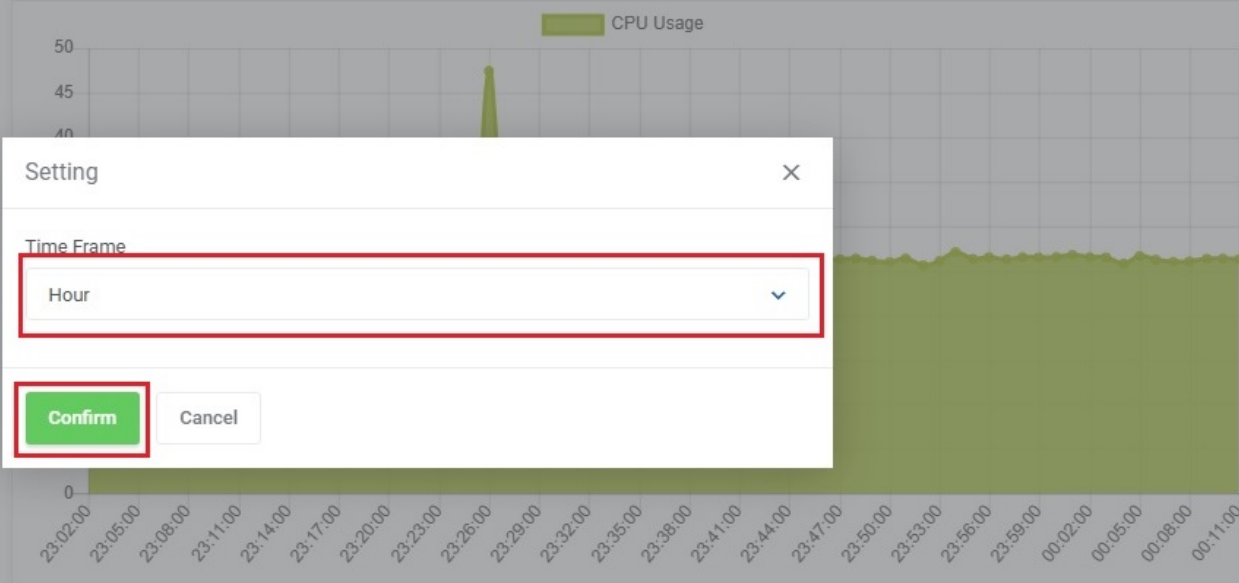

CPU Usage

Memory Usage

4. Sau đó sẽ hiển thị bảng kê theo khung thời gian Quý khách đã chọn ở bước 3, như dưới đây là