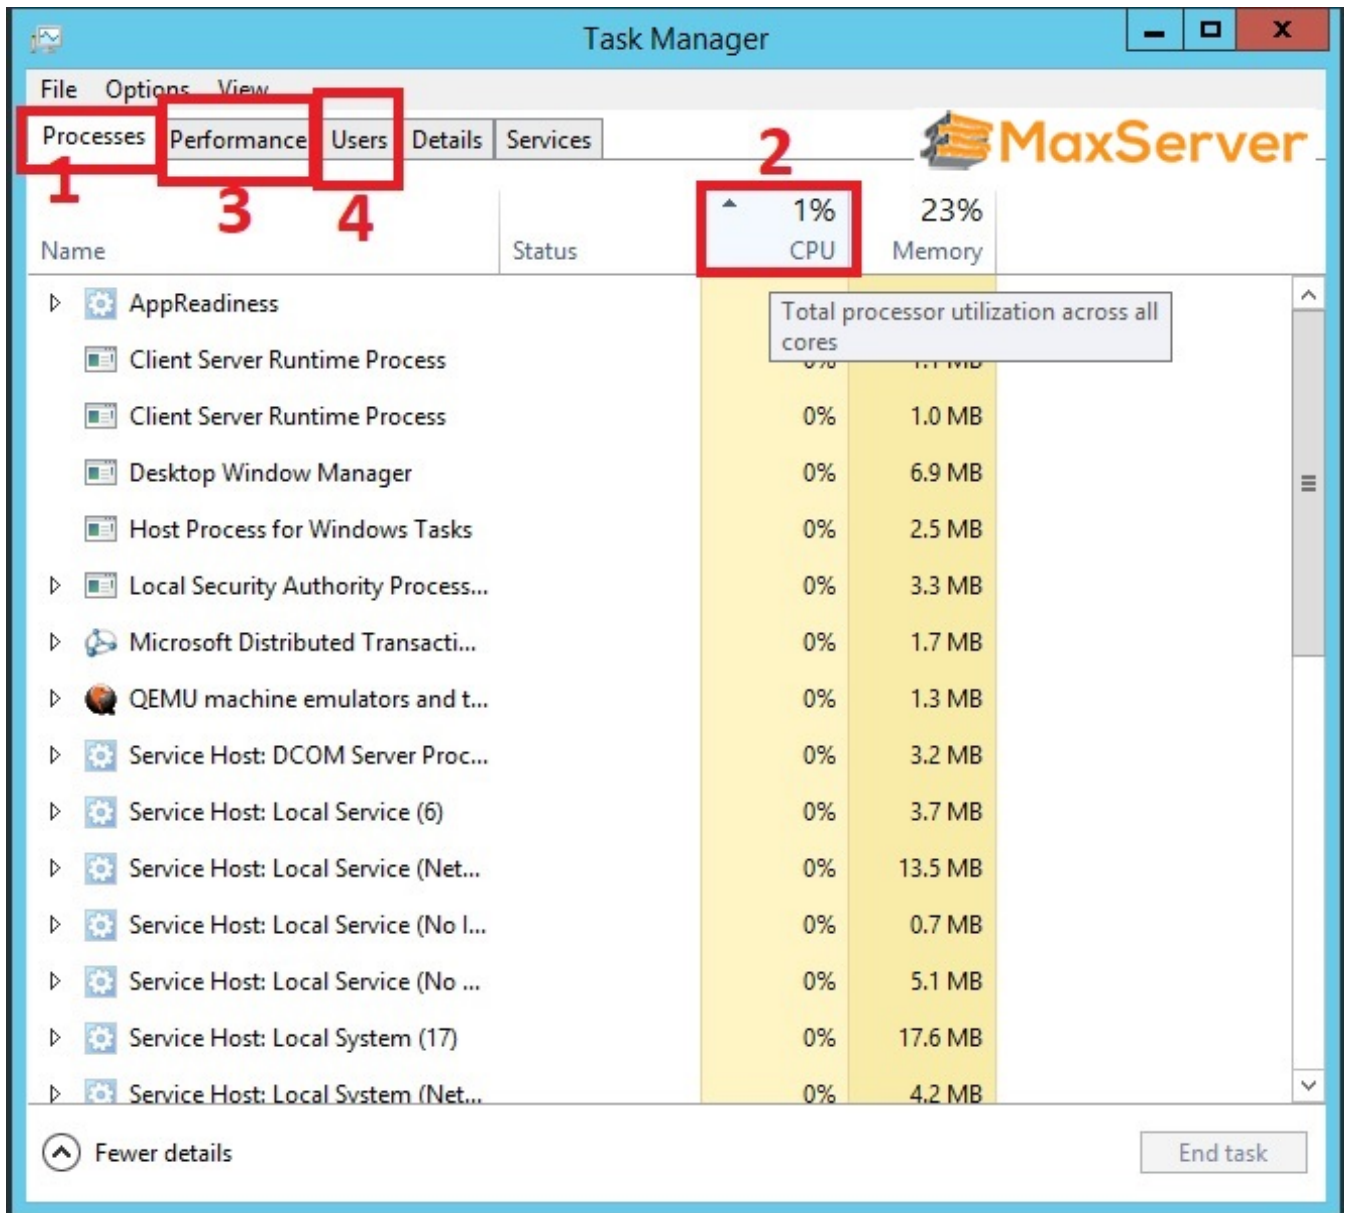

# Hướng dẫn kiểm tra mức sử dụng tài nguyên CPU/Network qua Task Manager trên VPS Windows

admin Sat, Oct 5, 2024 [Cloud VPS](#), [Máy Chủ Riêng \(Dedicated Servers\)](#) 0 695

MaxServer xin gửi tới Quý khách cách kiểm tra nhanh mức sử dụng CPU của Cloud/VPS chạy trên hệ điều hành Windows. Việc kiểm tra thường xuyên theo khung thời gian lâu hơn, Quý khách có thể xem [hướng dẫn này](#)

+ Tab **Processes**: s? hi?n các ph?n m?m ?ang ch?y và chi?m CPU/Ram chi ti?t, b?m vào nút s? 2 s? s?p x?p theo th? t? m?c dùng CPU

3. Tab **Performance**: M?c tab CPU s? hi?n chi ti?t m?c s? d?ng th?i gian th?c **real-time** th?c t? (ch? n?n ch?y d??i 70-80% cho ?n ??nh), t??ng t? là tab Memory (Ram), Ethernet (M?ng).