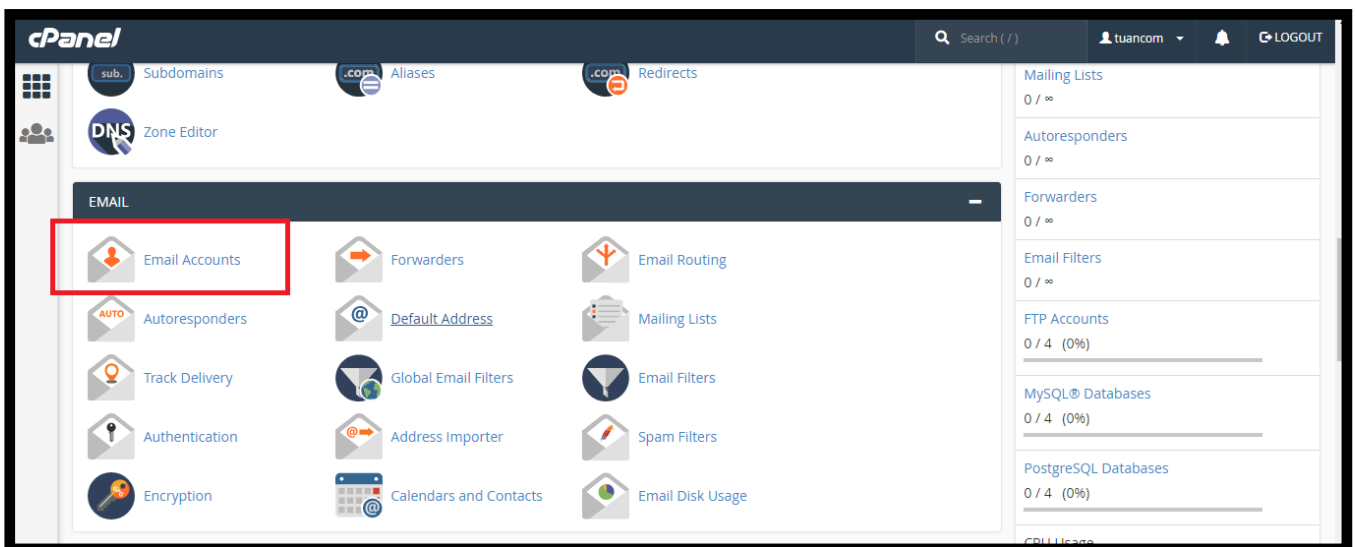

H??ng d?n t?o tài kho?n trên Email hosting

admin Sat, Apr 13, 2019 [Cloud Hosting](#) 0 2086

Email Account là Option qu?n lý tài kho?n email ???c liên k?t v?i mi?n c?a b?n. S? d?ng giao di?n Set Up Mail Client ?? thêm tài kho?n email vào thi?t b? di ??ng ho?c ?ng d?ng email trên máy tính ?? bàn c?a b?n.

- Login cPanel (quy?n user) -> ch?n **Email Account** (trong Email)

- **Add Email Account:** Thêm m?t email m?i.
- **Password:** ??t m?t kh?u cho email m?i.
- **Password (Again):** Nh?p l?i m?t kh?u
- **Mailbox Quota:** Gi?i h?n kích th??c h?p th?.