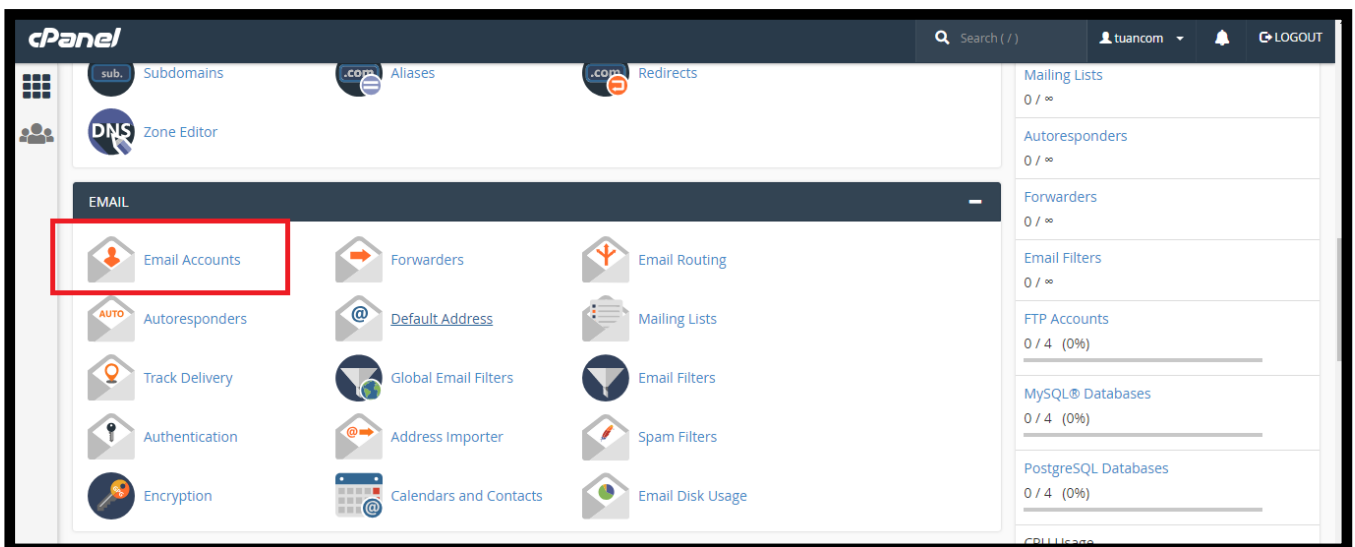

H??ng d?n t?o tài kho?n trên Email hosting

admin Sat, Apr 13, 2019 [Cloud Hosting](#) 0 2540

Email Account là Option qu?n lý tài kho?n email ???c liên k?t v?i mi?n c?a b?n. S? d?ng giao di?n Set Up Mail Client ?? thêm tài kho?n email vào thi?t b? di ??ng ho?c ??ng d?ng email trên máy tính ?? bàn c?a b?n.

- Login cPanel (quy?n user) -> ch?n **Email Account** (trong Email)

- **Add Email Account:** Thêm m?t email m?i.
- **Password:** ??t m?t kh?u cho email m?i.
- **Password (Again):** Nh?p l?i m?t kh?u
- **Mailbox Quota:** Gi?i h?n kích th??c h?p th?.