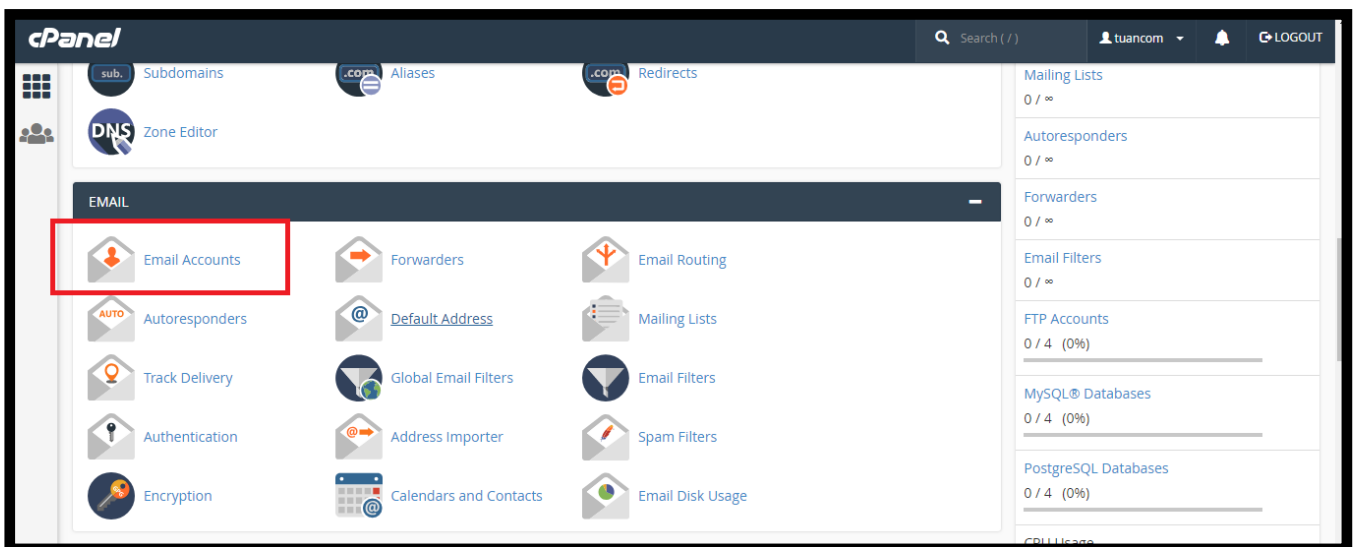

Hướng dẫn tạo tài khoản trên Email hosting

admin Sat, Apr 13, 2019 [Cloud Hosting](#) 0 2562

Email Account là Option quản lý tài khoản email trực tiếp liên kết với miền của bạn. Sử dụng giao diện Set Up Mail Client để thêm tài khoản email vào thiết bị di động hoặc ứng dụng email trên máy tính của bạn.

- Login cPanel (quản lý user) -> chọn **Email Account** (trong Email)

- **Add Email Account:** Thêm mới email mới.
- **Password:** Mật khẩu cho email mới.
- **Password (Again):** Nhập lại mật khẩu
- **Mailbox Quota:** Giới hạn kích thước hộp thư.